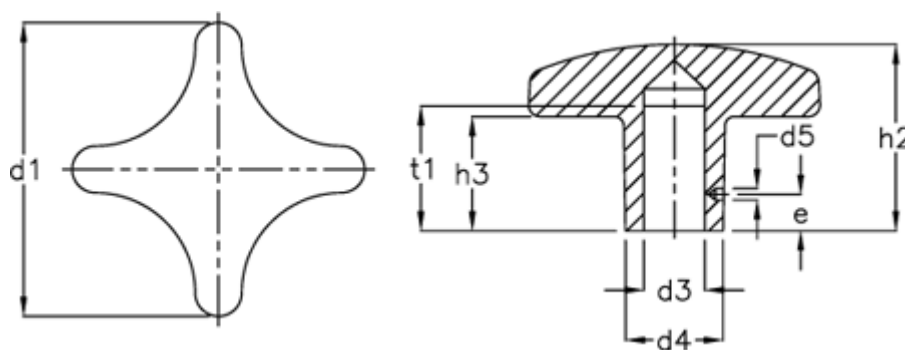

Data Sheet

Article number: 20505284

Description: E+G star knob
DIN 6335-GG-100-B20-C

Measures

$d1$	= 100	$t2$	= 38
$d2$	= B 20		
$d4$	= 32		
$d5$	= 4.8		
e	= 14		
$h2$	= 63		
$h3$	= 38		
$t1$ min.	= 36		